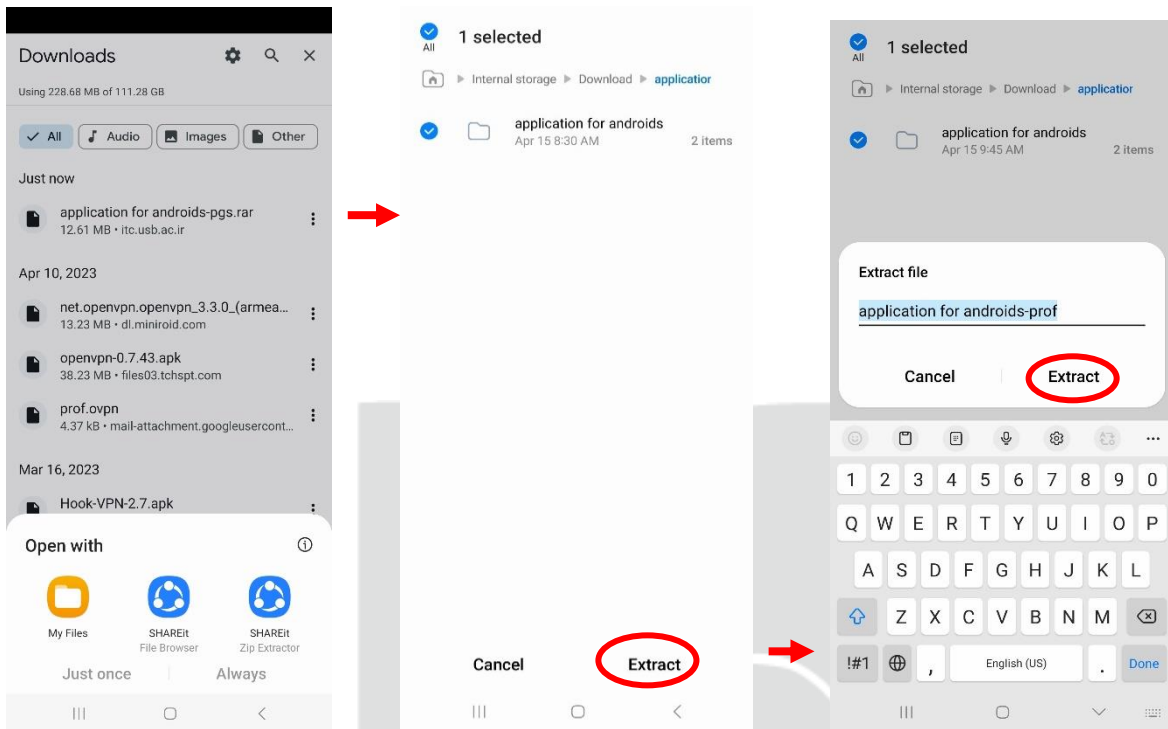

دانشگاه سیستان و بلوچستان

آموزش اتصال به شبکه اینترنت دانشگاه سیستان و بلوچستان

با برنامه OpenVPN

نسخه Android

ویژه اساتید محترم

ابتدا فایل برنامه **openvpn** را از صفحه "پورتال فناوری اطلاعات، قسمت خدمات اساتید" دانلود و باز نمایید:

<https://itc.usb.ac.ir/ProfServices>

آدرس صفحه:

لینک دانلود مربوط به قسمت "دانلود vpn برای نسخه جدید اندروید" را انتخاب کنید، محل ذخیره فایل را مشخص کرده و بر روی دکمه ذخیره کلیک نمایید.

پس از اتمام دانلود، فایل را از حالت فشرده خارج نموده و برای نصب برنامه openvpn از طریق فایل مربوطه اقدام نمایید: